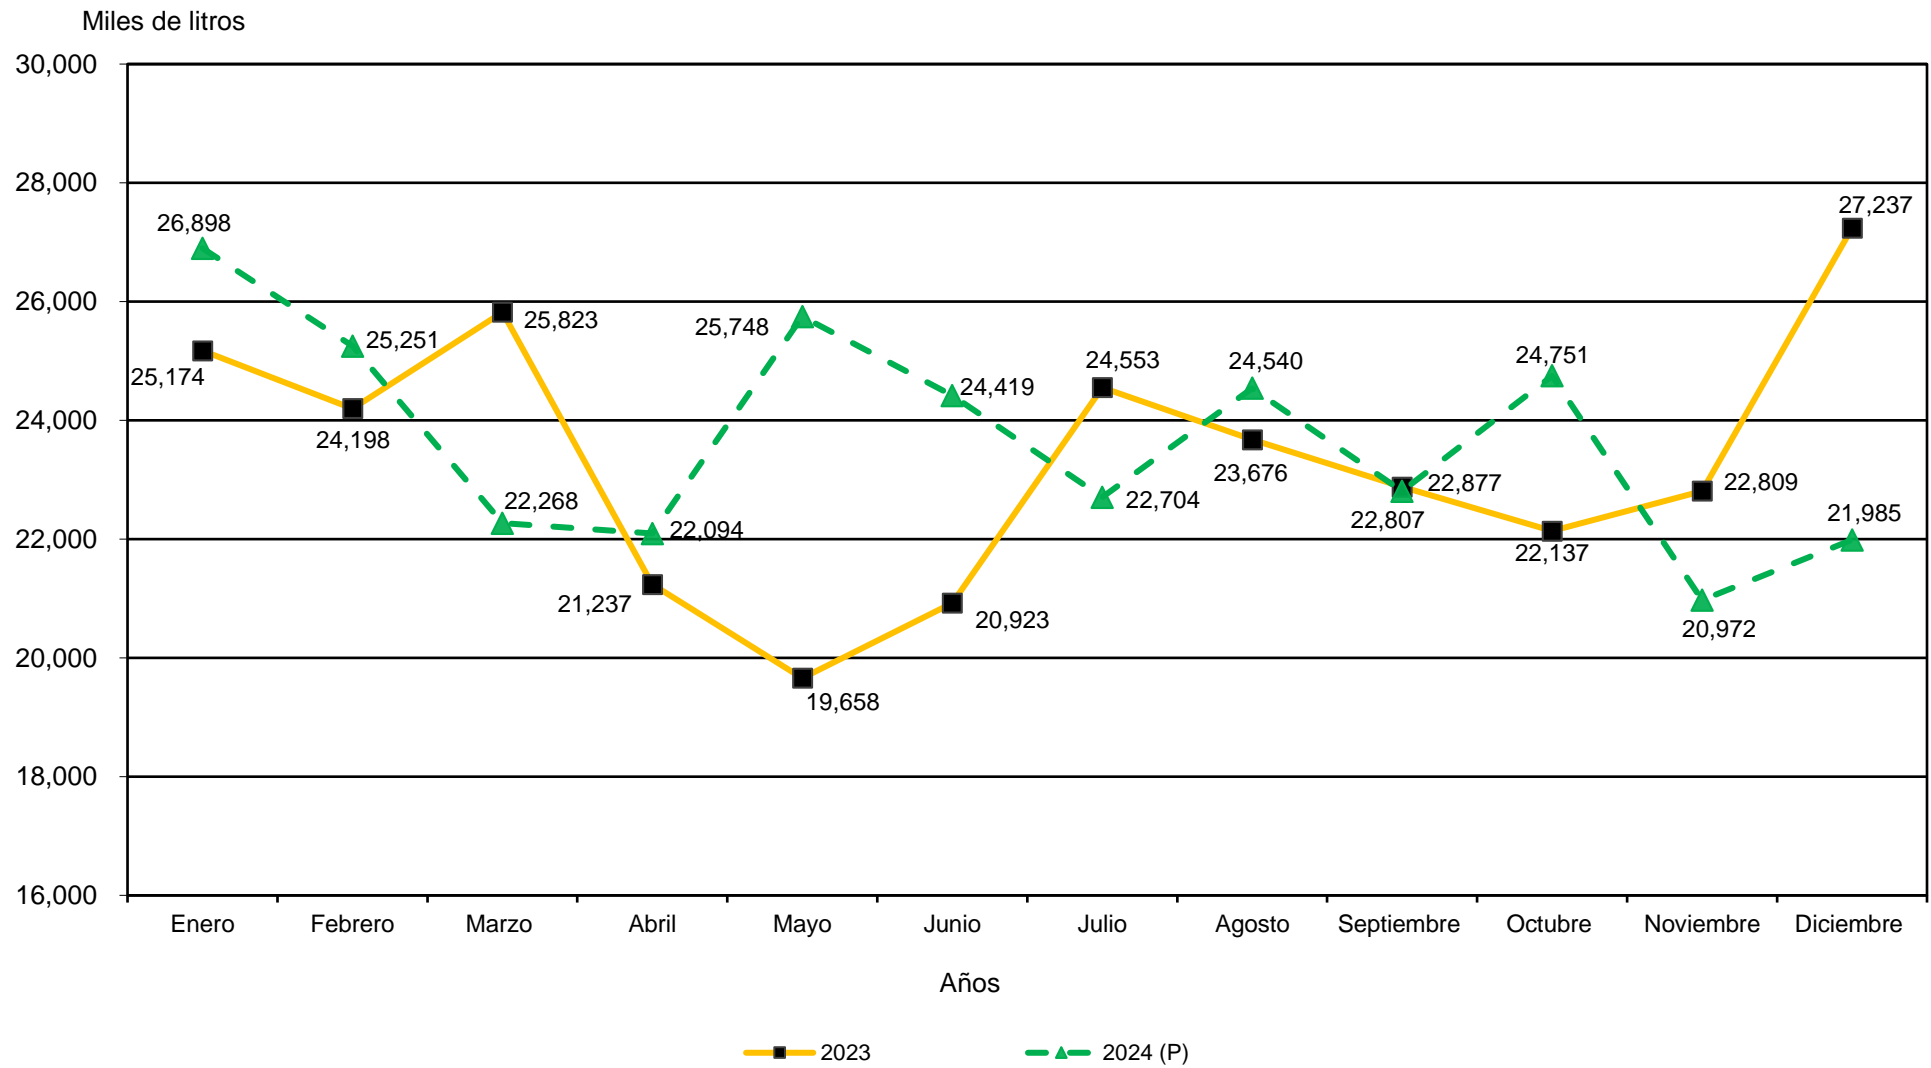

República de Panamá  
**CONTRALORÍA GENERAL DE LA REPÚBLICA**  
Instituto Nacional de Estadística y Censo

**PRODUCCIÓN DE BEBIDAS ALCOHÓLICAS EN LA REPÚBLICA:  
ENERO A DICIEMBRE 2023-24**

(P) Cifras preliminares.